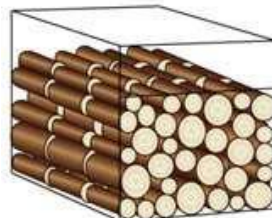

Un stère est un volume de bois de chauffage de 1m³, lorsque les bûches sont coupées en 1 mètre de long.

Attention : si cette même quantité de bois de chauffage est recoupée en bûches de 50 cm, les vides sont mieux occupés : le stère n'occupe plus que 0,8m³. De même, un stère de bois en bûches de 33 cm n'occupe que 0,7m³.

Bûches de 1m
1 stère = 1 m³

Bûches de 50 cm
1 stère = 0,8 m³

Bûches de 33 cm
1 stère = 0,7 m³

SARL le Bois de Poumier

RCS: 753 242 726
TVA : FR 88 753 242 726

Yann PATERNAULT
Lieu-dit Poumier
87500 Saint-Yrieix la
Perche Portable : 06 24 47 94 73