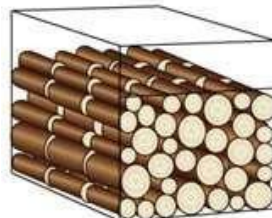

Un stère est un volume de bois de chauffage de 1m<sup>3</sup>, lorsque les bûches sont coupées en 1 mètre de long.

Attention : si cette même quantité de bois de chauffage est recoupée en bûches de 50 cm, les vides sont mieux occupés : le stère n'occupe plus que 0,8m<sup>3</sup>. De même, un stère de bois en bûches de 33 cm n'occupe que 0,7m<sup>3</sup>.

Bûches de 1m  
1 stère = 1 m<sup>3</sup>.

Bûches de 50 cm  
1 stère = 0,8 m<sup>3</sup>.

Bûches de 33 cm  
1 stère = 0,7 m<sup>3</sup>.