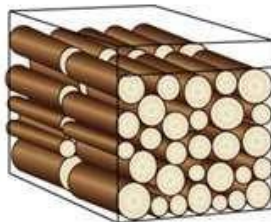

Un stère est un volume de bois de chauffage de 1m<sup>3</sup>, lorsque les bûches sont coupées en 1 mètre de long.

Attention : si cette même quantité de bois de chauffage est recoupée en bûches de 50 cm, les vides sont mieux occupés : le stère n'occupe plus que 0,8m<sup>3</sup>. De même, un stère de bois en bûches de 33 cm n'occupe que 0,7m<sup>3</sup>.

Bûches de 1m  
1 stère = 1 m<sup>3</sup>.

Bûches de 50 cm  
1 stère = 0,8 m<sup>3</sup>.

Bûches de 33 cm  
1 stère = 0,7 m<sup>3</sup>.