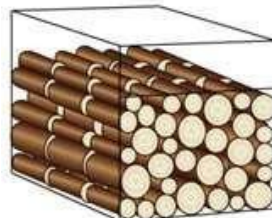

Un stère est un volume de bois de chauffage de 1m³, lorsque les bûches sont coupées en 1 mètre de long.

Attention : si cette même quantité de bois de chauffage est recoupée en bûches de 50 cm, les vides sont mieux occupés : le stère n'occupe plus que 0,8m³. De même, un stère de bois en bûches de 33 cm n'occupe que 0,7m³.

Bûches de 1m
1 stère = 1 m³.

Bûches de 50 cm
1 stère = 0,8 m³.

Bûches de 33 cm
1 stère = 0,7 m³.

SARL le Bois de Poumier

RCS: 753 242 726
TVA : FR 88 753 242 726

Yann PATERNAULT
Lieu-dit Poumier
87500 Saint-Yrieix la
Perche Portable : 06 24 47 94 73