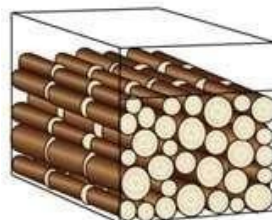

Un stère est un volume de bois de chauffage de 1m³, lorsque les bûches sont coupées en 1 mètre de long.

Attention : si cette même quantité de bois de chauffage est recoupée en bûches de 50 cm, les vides sont mieux occupés : le stère n'occupe plus que 0,8m³. De même, un stère de bois en bûches de 33 cm n'occupe que 0,7m³.

Bûches de 1m
1 stère = 1 m³.

Bûches de 50 cm
1 stère = 0,8 m³.

Bûches de 33 cm
1 stère = 0,7 m³.

SARL le Bois de Poumier

RCS: 753 242 726
TVA : FR 88 753 242 726

Yann PATERNAULT
Lieu-dit Poumier
87500 Saint-Yrieix la
Perche Portable : 06 24 47 94 73