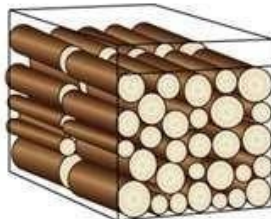

Un stère est un volume de bois de chauffage de 1m<sup>3</sup>, lorsque les bûches sont coupées en 1 mètre de long.

Attention : si cette même quantité de bois de chauffage est recoupée en bûches de 50 cm, les vides sont mieux occupés : le stère n'occupe plus que 0,8m<sup>3</sup>. De même, un stère de bois en bûches de 33 cm n'occupe que 0,7m<sup>3</sup>.

Bûches de 1m  
1 stère = 1 m<sup>3</sup>.

Bûches de 50 cm  
1 stère = 0,8 m<sup>3</sup>.

Bûches de 33 cm  
1 stère = 0,7 m<sup>3</sup>.