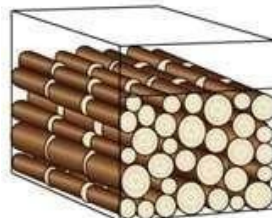

Un stère est un volume de bois de chauffage de 1m<sup>3</sup>, lorsque les bûches sont coupées en 1 mètre de long.

Attention : si cette même quantité de bois de chauffage est recoupée en bûches de 50 cm, les vides sont mieux occupés : le stère n'occupe plus que 0,8m<sup>3</sup>. De même, un stère de bois en bûches de 33 cm n'occupe que 0,7m<sup>3</sup>.

Bûches de 1m  
1 stère = 1 m<sup>3</sup>.

Bûches de 50 cm  
1 stère = 0,8 m<sup>3</sup>.

Bûches de 33 cm  
1 stère = 0,7 m<sup>3</sup>.