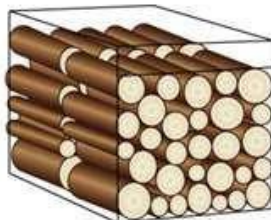

Un stère est un volume de bois de chauffage de 1m<sup>3</sup>, lorsque les bûches sont coupées en 1 mètre de long.

Attention : si cette même quantité de bois de chauffage est recoupée en bûches de 50 cm, les vides sont mieux occupés : le stère n'occupe plus que 0,8m<sup>3</sup>. De même, un stère de bois en bûches de 33 cm n'occupe que 0,7m<sup>3</sup>.

Bûches de 1m  
1 stère = 1 m<sup>3</sup>.

Bûches de 50 cm  
1 stère = 0,8 m<sup>3</sup>.

Bûches de 33 cm  
1 stère = 0,7 m<sup>3</sup>.