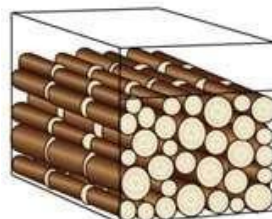

Un stère est un volume de bois de chauffage de 1m<sup>3</sup>, lorsque les bûches sont coupées en 1 mètre de long.

Attention : si cette même quantité de bois de chauffage est recoupée en bûches de 50 cm, les vides sont mieux occupés : le stère n'occupe plus que 0,8m<sup>3</sup>. De même, un stère de bois en bûches de 33 cm n'occupe que 0,7m<sup>3</sup>.

Bûches de 1m  
1 stère = 1 m<sup>3</sup>.

Bûches de 50 cm  
1 stère = 0,8 m<sup>3</sup>.

Bûches de 33 cm  
1 stère = 0,7 m<sup>3</sup>.